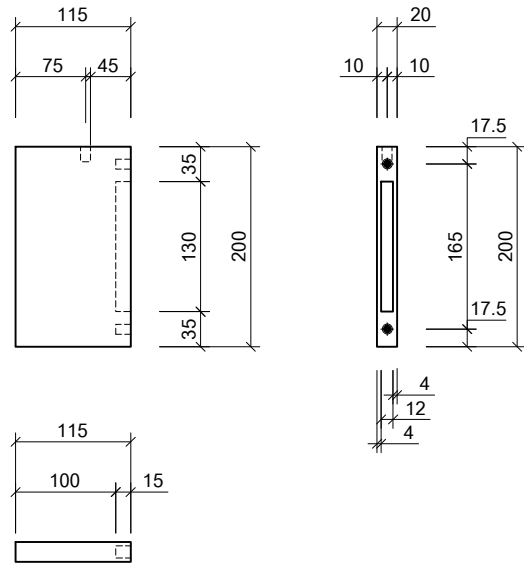

พื้นบน TOP

พื้นล่าง

DETAIL 1:5

(D)

(E)

ⓕ บพ

Ⓒ

Ⓕ ล่าง

เฟรมหน้า

(H)

เฟรมข้าง

I

K

J

DETAIL 1:5

Q

P

Q

TOP
SCALE 1:10

FRONT
SCALE 1:10

SIDE
SCALE 1:10

BACK
SCALE 1:10