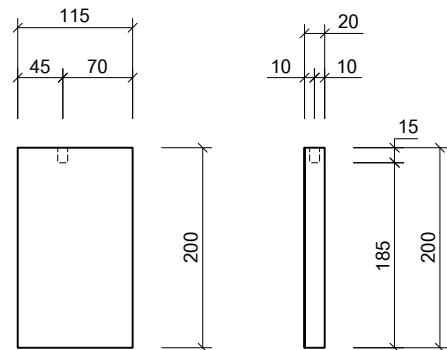

พื้นบน TOP

พื้นล่าง

DETAIL 1:5

(D)

(E)

ⓕ บพ

Ⓒ

Ⓕ ล่าง

เฟรมหน้า

(H)

เฟรมข้าง

I

K

J

DETAIL 1:5

Q

P

Q

TOP
SCALE 1:10

FRONT
SCALE 1:10

SIDE
SCALE 1:10

BACK
SCALE 1:10