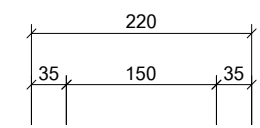

พื้นบน TOP

พื้นล่าง

DETAIL 1:5

(D)

(E)

ⓕ บพ

Ⓒ

Ⓕ ล่าง

เฟรมหน้า

(H)

เฟรมข้าง

I

K

J

DETAIL 1:5

Q

P

Q

TOP
SCALE 1:10

FRONT
SCALE 1:10

SIDE
SCALE 1:10

BACK
SCALE 1:10