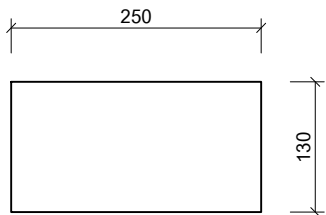

พื้นบน TOP

พื้นล่าง

DETAIL 1:5

(D)

(E)

ⓕ บพ

Ⓒ

Ⓕ ล่าง

เฟรมหน้า

(H)

เฟรมข้าง

I

K

J

DETAIL 1:5

Q

P

Q

TOP
SCALE 1:10

FRONT
SCALE 1:10

SIDE
SCALE 1:10

BACK
SCALE 1:10