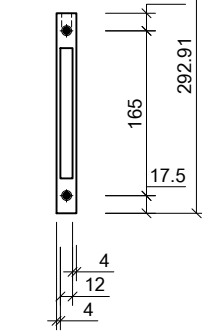

พื้นบน TOP

พื้นล่าง

DETAIL 1:5

(D)

(E)

ⓕ บพ

Ⓒ

Ⓕ ล่าง

เฟรมหน้า

(H)

เฟรมข้าง

I

K

J

DETAIL 1:5

Q

P

Q

TOP
SCALE 1:10

FRONT
SCALE 1:10

SIDE
SCALE 1:10

BACK
SCALE 1:10