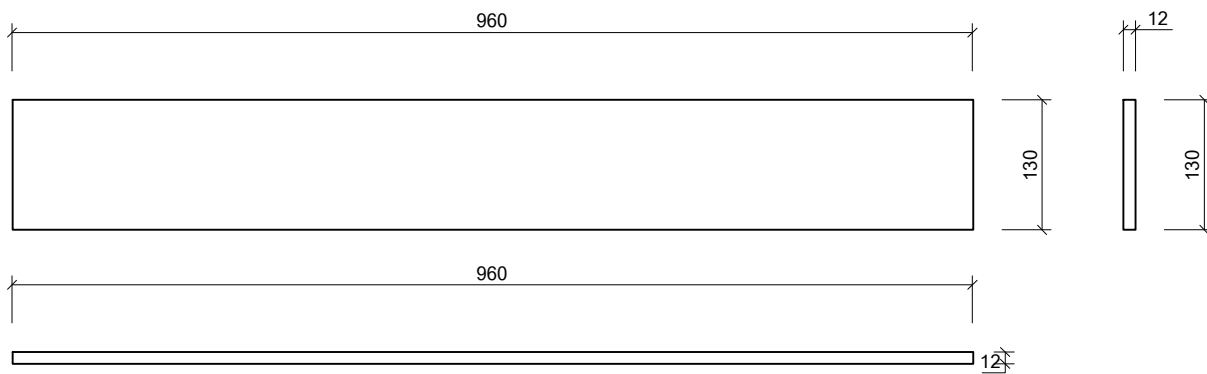

พื้นบน TOP

พื้นล่าง

DETAIL 1:5

(D)

(E)

ⓕ บพ

Ⓒ

Ⓕ ล่าง

เฟรมหน้า

(H)

เฟรมข้าง

I

K

J

DETAIL 1:5

Q

P

Q

TOP
SCALE 1:10

FRONT
SCALE 1:10

SIDE
SCALE 1:10

BACK
SCALE 1:10